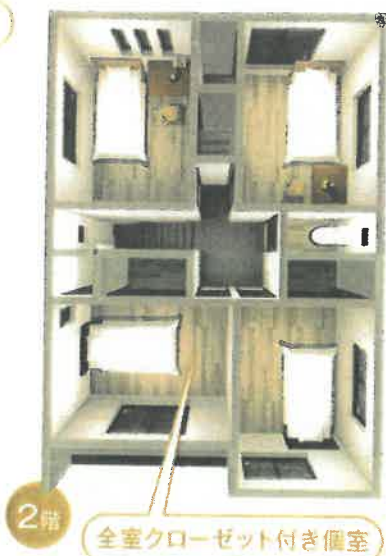

外構も完成済みだから、すぐに生活をスタートして頂けます！

「子供部屋がたくさん欲しい」  
「夫婦の寝室を分けてほしい」  
そんな声にお応えしました！

- 愛知川幼稚園まで徒歩2分
- 愛知川小学校まで徒歩10分
- 愛知川中学校まで徒歩9分
- 平和堂アモールまで徒歩11分

- 駐車場3台
- 1階・2階トイレ
- 玄関ホール収納
- たっぷり収納つき和室
- TOTOハイクオリティプラン
- バルコニー2か所
- 大型給湯器 (470ℓ)
- リビング天井高梁